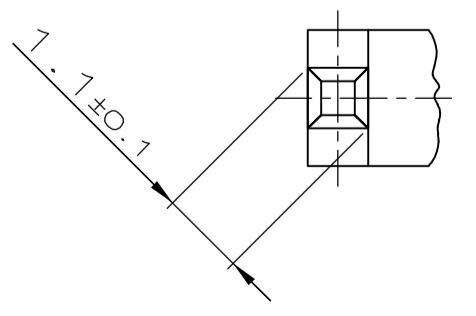

NOTES:
BEMERKUNGEN:

1 COMPANY LOGO
FIRMLOGO

2 TE-NUMBER
TE-NUMMER

3 PRE-DASH-NO. 1- NOT SHOWN ON THE PART
VORSTRICHZAHL 1-NICHT AUF DEM TEIL

DETAIL
Einheit X
10:1

| TE CONNECTIVITY ORDER-No. Bestell-Nr. | REV | COLOUR Farbe | DESCRIPTION Benennung | n | a | b ±0.15 | c +0.2 | d ±0.15 | CAVITY-SYMBOL Kammerbezeichnung | TE CONNECTIVITY MATING PLUG Gegenstecker |
|---|-----|------------------|-----------------------------------|----|------|---------|--------|---------|------------------------------------|--|
| 1-828801-7 | A | BLACK schwarz | 22POS. MALE CONN. Messerleiste | 10 | 59.3 | 50 | 56.3 | 65.3 | | 929504-7 |
| 828801-7 | E | BLACK schwarz | 22POS. MALE CONN. Messerleiste | 10 | 59.3 | 50 | 56.3 | 65.3 | | 929504-7 |
| 828801-6 | E | BLACK schwarz | 18POS. MALE CONN. Messerleiste | 8 | 49.3 | 40 | 46.3 | 55.3 | | 929504-6 |
| 828801-5 | E | BLACK schwarz | 14POS. MALE CONN. Messerleiste | 6 | 39.3 | 30 | 36.3 | 45.3 | | 929504-5 |
| 828801-4 | E | BLACK schwarz | 10POS. MALE CONN. Messerleiste | 4 | 29.3 | 20 | 26.3 | 35.3 | | 929504-4 |
| 828801-3 | E | BLACK schwarz | 8POS. MALE CONN. Messerleiste | 3 | 24.3 | 15 | 21.3 | 30.3 | | 929504-3 |
| 1-828801-2 | E | NATURAL natur | 6POS. MALE CONN. Messerleiste | 2 | 19.3 | 10 | 16.3 | 25.3 | | 929504-2 |
| 828801-2 | E | BLACK schwarz | | | | | | | | |
| 2-828801-1 | E | GREEN gruen | 4POS. MALE CONN. Messerleiste | 1 | 14.3 | 5 | 11.3 | 20.3 | | 929504-1 |
| 1-828801-1 | E | NATURAL natur | | | | | | | | |
| 828801-1 | E | BLACK schwarz | | | | | | | | |
| TE CONNECTIVITY ORDER-No. Bestell-Nr. | REV | COLOUR Farbe | DESCRIPTION Benennung | n | a | b ±0.15 | c +0.2 | d ±0.15 | CAVITY-SYMBOL Kammerbezeichnung | TE CONNECTIVITY MATING PLUG Gegenstecker |

RESTRICTED TO
MUR FÜR

CUSTOMER DRAWING / KUNDENZEICHNUNG
SCALE MASSSTAB 5:1
SHEET OF 1
BLATT VON 1
REV G6

STE TE Connectivity

4-22POS. MALE CONN. - LEFT
4-22pol. Messerleiste - links